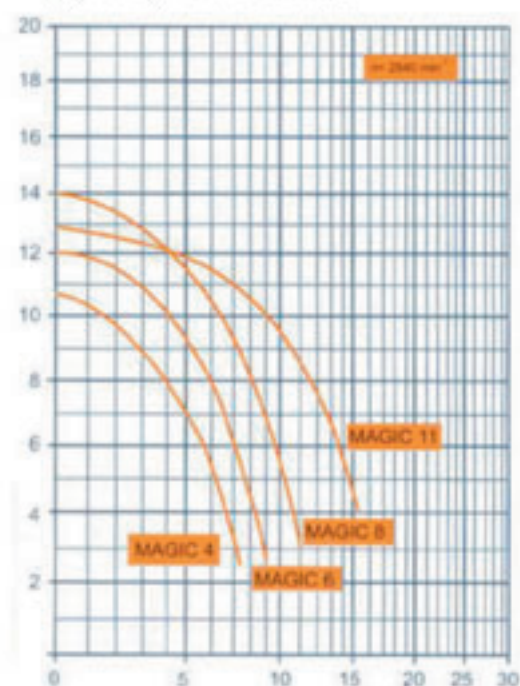

BADU MAGIC

6-11 m³/h

BADU PICCO

4-5 m³/h

Q (m³/h) - Badu Magic

Les pompes BADU PICCO et BADU MAGIC monophasées sont livrées avec une sécurité thermique incorporée dans le bobinage. Par conséquent, il n'est plus nécessaire d'utiliser un disjoncteur thermique dans l'armoire électrique.