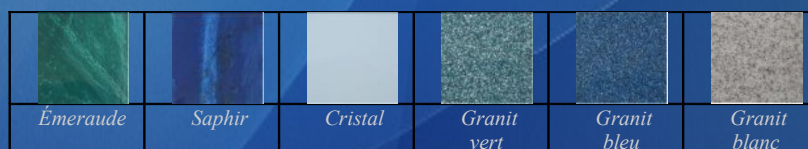

Couleur intérieure au choix

Couleur et type d'habillage

	Chêne	Cèdre	Acajou
Bois (3 couleurs)			
PVC (3 couleurs)	Feu	Terre	Lave

Régence SPA – Nos compétences au service du bien-être de nos clients

Options / Confort