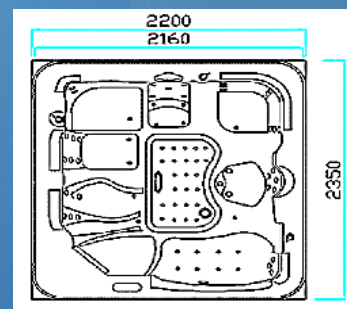

Princesse 7 places

Régence SPA

Version portable ou encastrable

Principales caractéristiques :

- Système de filtration programmable (pompe de circulation)
- Tableau de commande digital soft-touch rétro éclairé
- Spa en acrylique 4mm Lucite® anti-microbien
- Châssis / armature en inox
- Habillage en bois massif ou en bois composite + cache vis inox
- Buses interchangeable et ajustables
- 7 repose-tête confortables, et amovibles
- 1 pompe de massage de 1,5 KW et 2 pompes de 0,75KW
- 1 Blower de massage à bulles d'air 0.5 HP
- Système de chauffage 3KW avec sécurité manque d'eau
- Protection électrique conforme CE et NFC15/100
- Trop-plein de sécurité anti-débordement
- Bonde de fond
- Skimmer de surface avec filtre de grande qualité à 10µ
- 2 haut parleurs intégrés pour raccorder toutes sources sonores
- Couverture à sangles de sécurité (voir les options)
- Isolation selon vos souhaits (voir options)

Capacité 7 personnes 61 jets 1 allongée et 6 fauteuils

Jets hydro-massage Large	4
Jets hydro-massage jet Médium	35
Jets hydro-massage jet Small	8

Buses air aéromassage 14

Tableau de commande électronique digital

Dimensions : 2350*2200mm
Hauteur : 960 mm

Puissance : 3.4 KW/15A
190V-240V/50-60Hz

Poids : 374 KG

Volume : 1400 L

Poids installé 1774 KG

La balnéothérapie sur mesure, un lieu de vie confortable, facile, un espace familial agréable, ludique ou un petit coin intime de confort et de rêve... à portée de main !