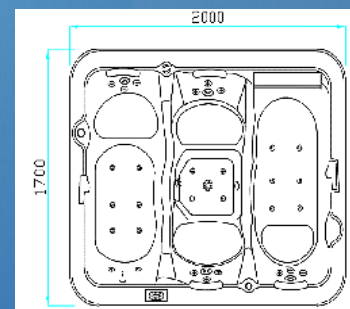

Capacité 4 personnes 34 jets 2 allongées set 2 fauteuils

Jets hydro-massage Large	4
Jets hydro-massage jet Médium	12
Jets hydro-massage jet Small	10

Buses air aéromassage 8

Tableau de commande électronique digital

Dimensions : 1900*1350mm
Hauteur : 800 mm

Puissance : 1,9 KW/9A
190V-240V/50-60Hz

Poids : 403 KG

Volume : 1150 L

Poids installé 1503 KG

La balnéothérapie sur mesure, un lieu de vie confortable, facile, un espace familial agréable, ludique ou un petit coin intime de confort et de rêve... à portée de main !