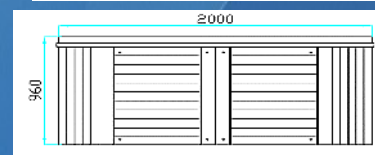

Dimensions : 1900*1350mm
Hauteur : 800 mm

Puissance : 1,9 KW/9A
190V-240V/50-60Hz

Poids : 403 KG

Volume : 1150 L

Poids installé 1503 KG

La balnéothérapie sur mesure, un lieu de vie confortable, facile, un espace familial agréable, ludique ou un petit coin intime de confort et de rêve... à portée de main !